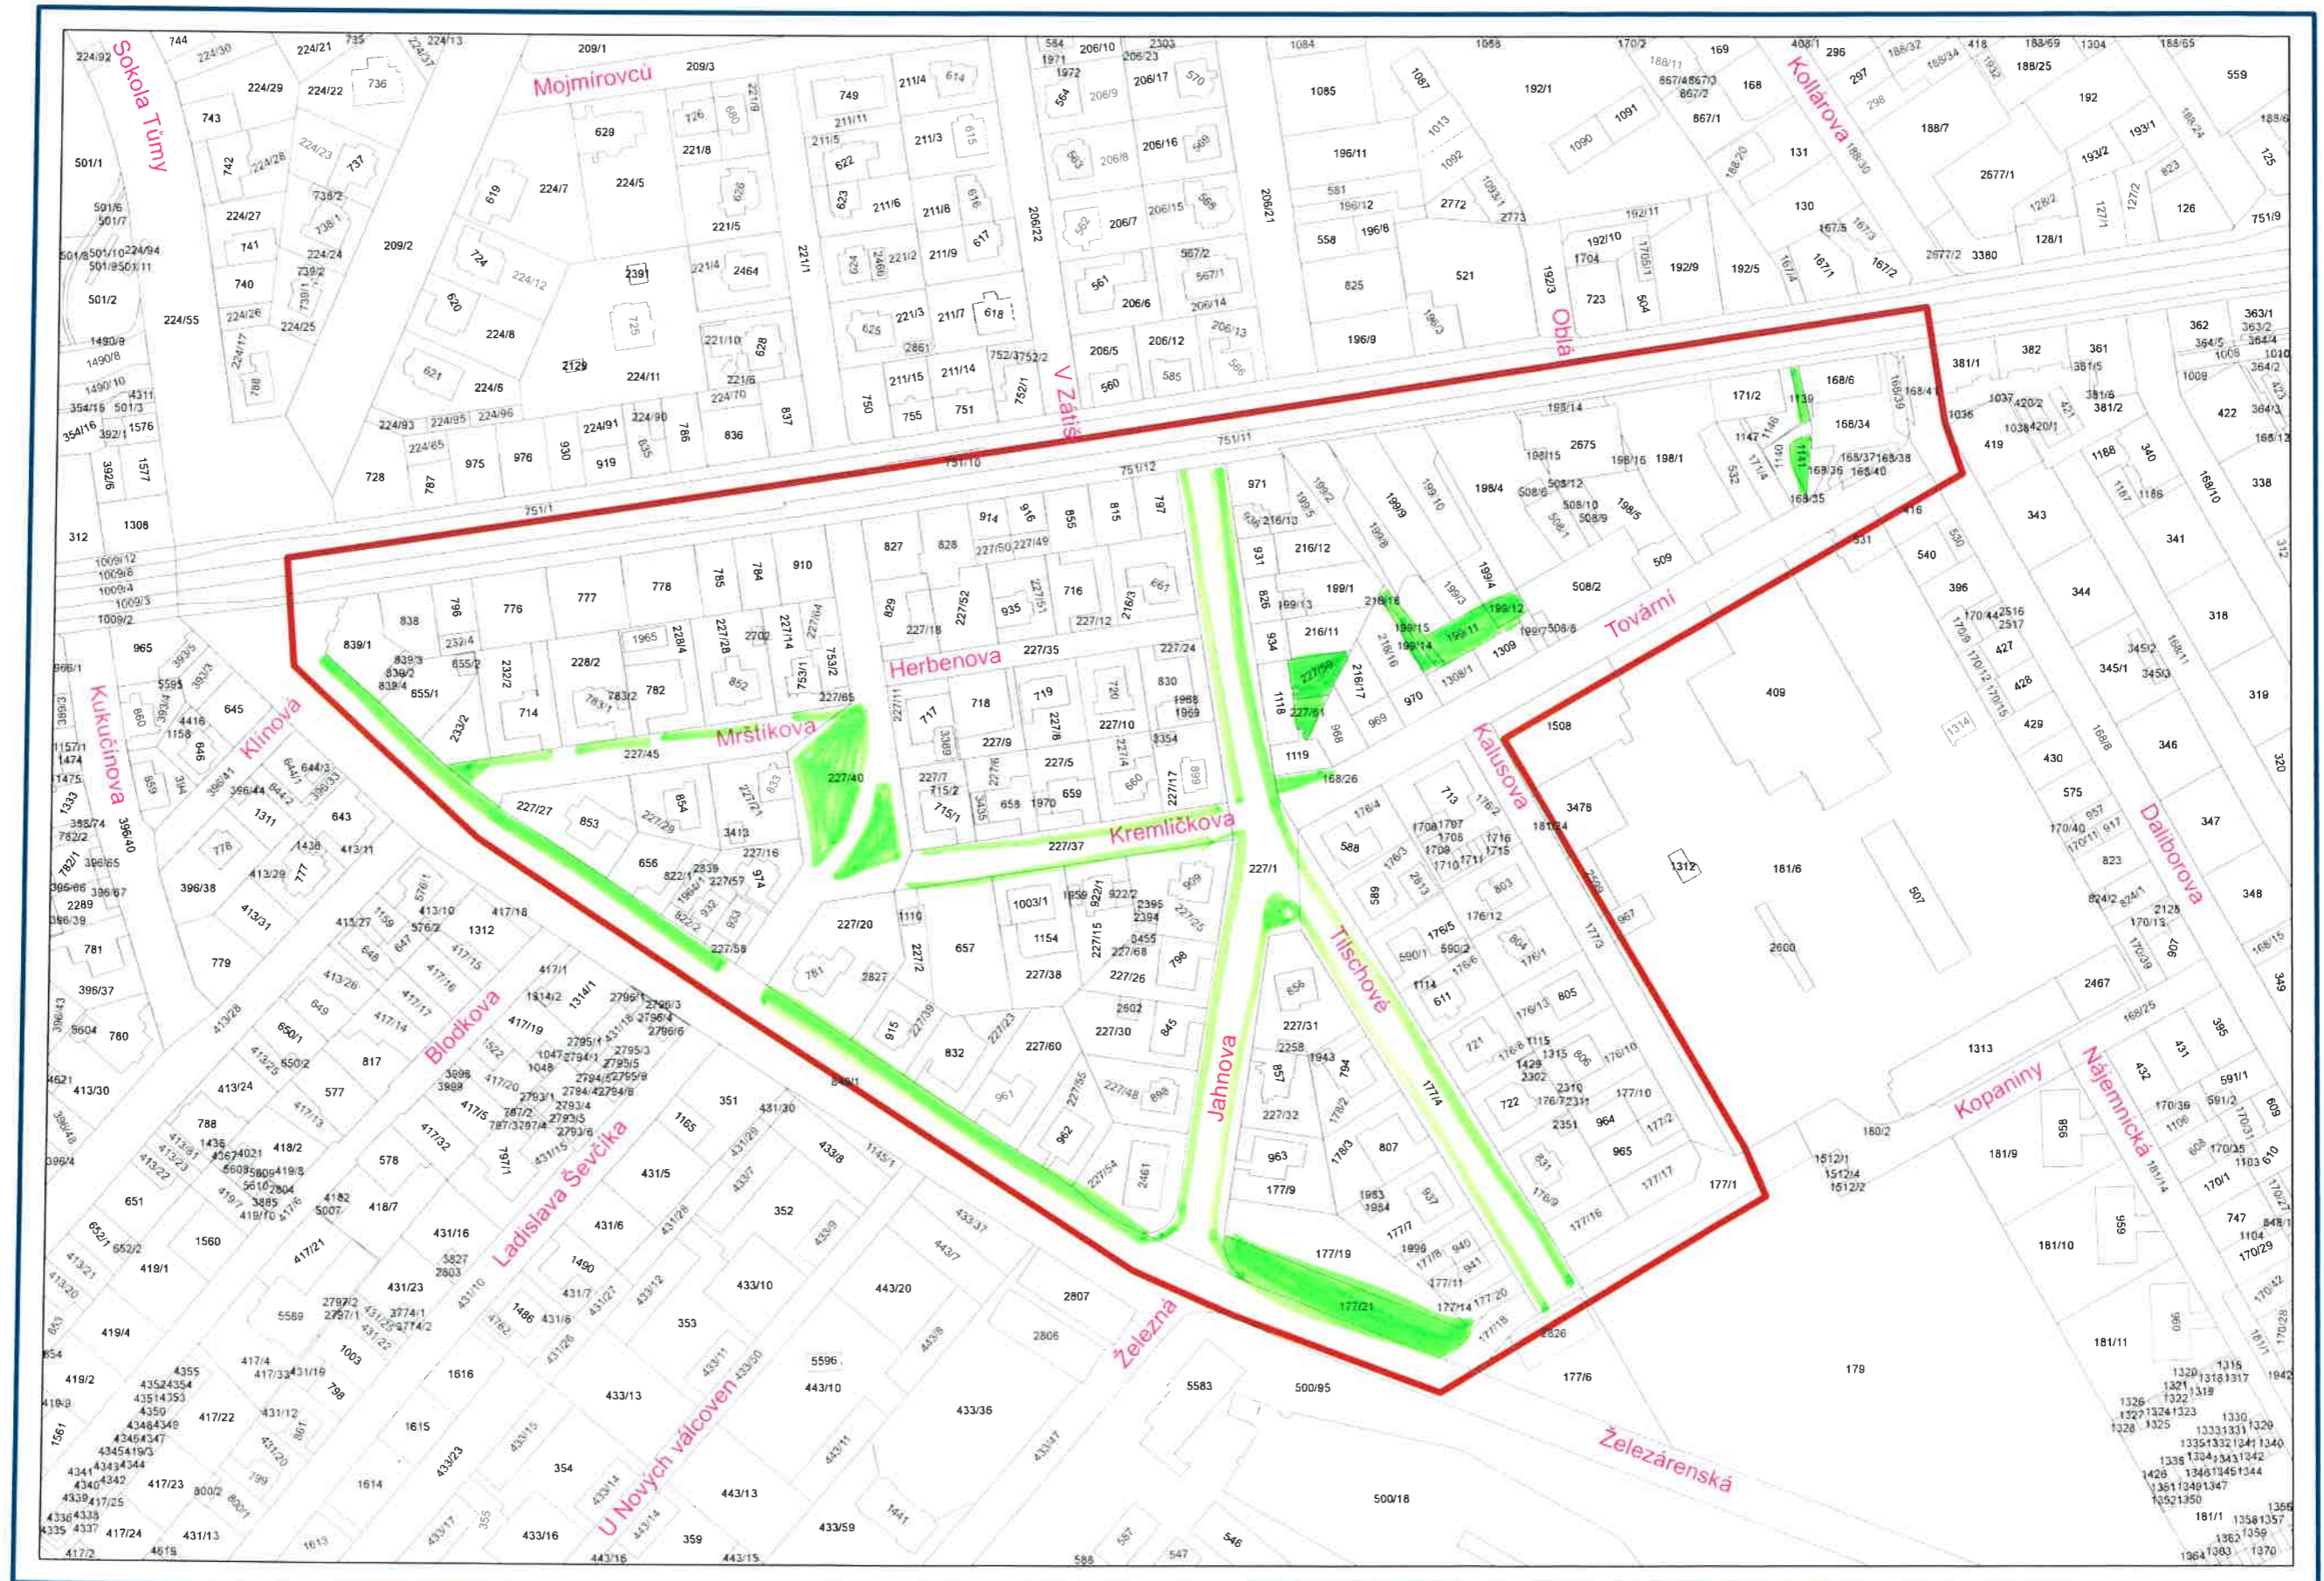

1 : 1 500

S

 Hranice rajonu  Hranice parcel

OSTRAVA!!!

D Zelená, 1. máje

E Novoveská, Závišova, Raisova

 Hranice rajonu

 Hranice parcel

0 5 10 20 30

1 : 1 500

F Náprstkova, Mojmírovců

© Statutární město Ostrava
Zpracovalo oddělení GIS Magistrátu města Ostravy

0 10 20 40 60
1 : 1 500

 Hranice rajonu

 Hranice parcel

OSTRAVA!!!

G Sokola Tůmy, Kollárova, Mojmírovců

H Hulváký

I Železárenská, Tovární, Kalusova

0 5 10 20 30 40 m

© Statutární město Ostrava
Zpracoval oddělení GIS Magistrátu města Ostravy

1 : 1 500

J Červený kříž, Daliborova, kolonie

 Hranice rajonu

 Hranice parcel

K Raketa, Výstavní Zelená

 Hranice rajonu  Hranice parcel

L Prům. zóna sever