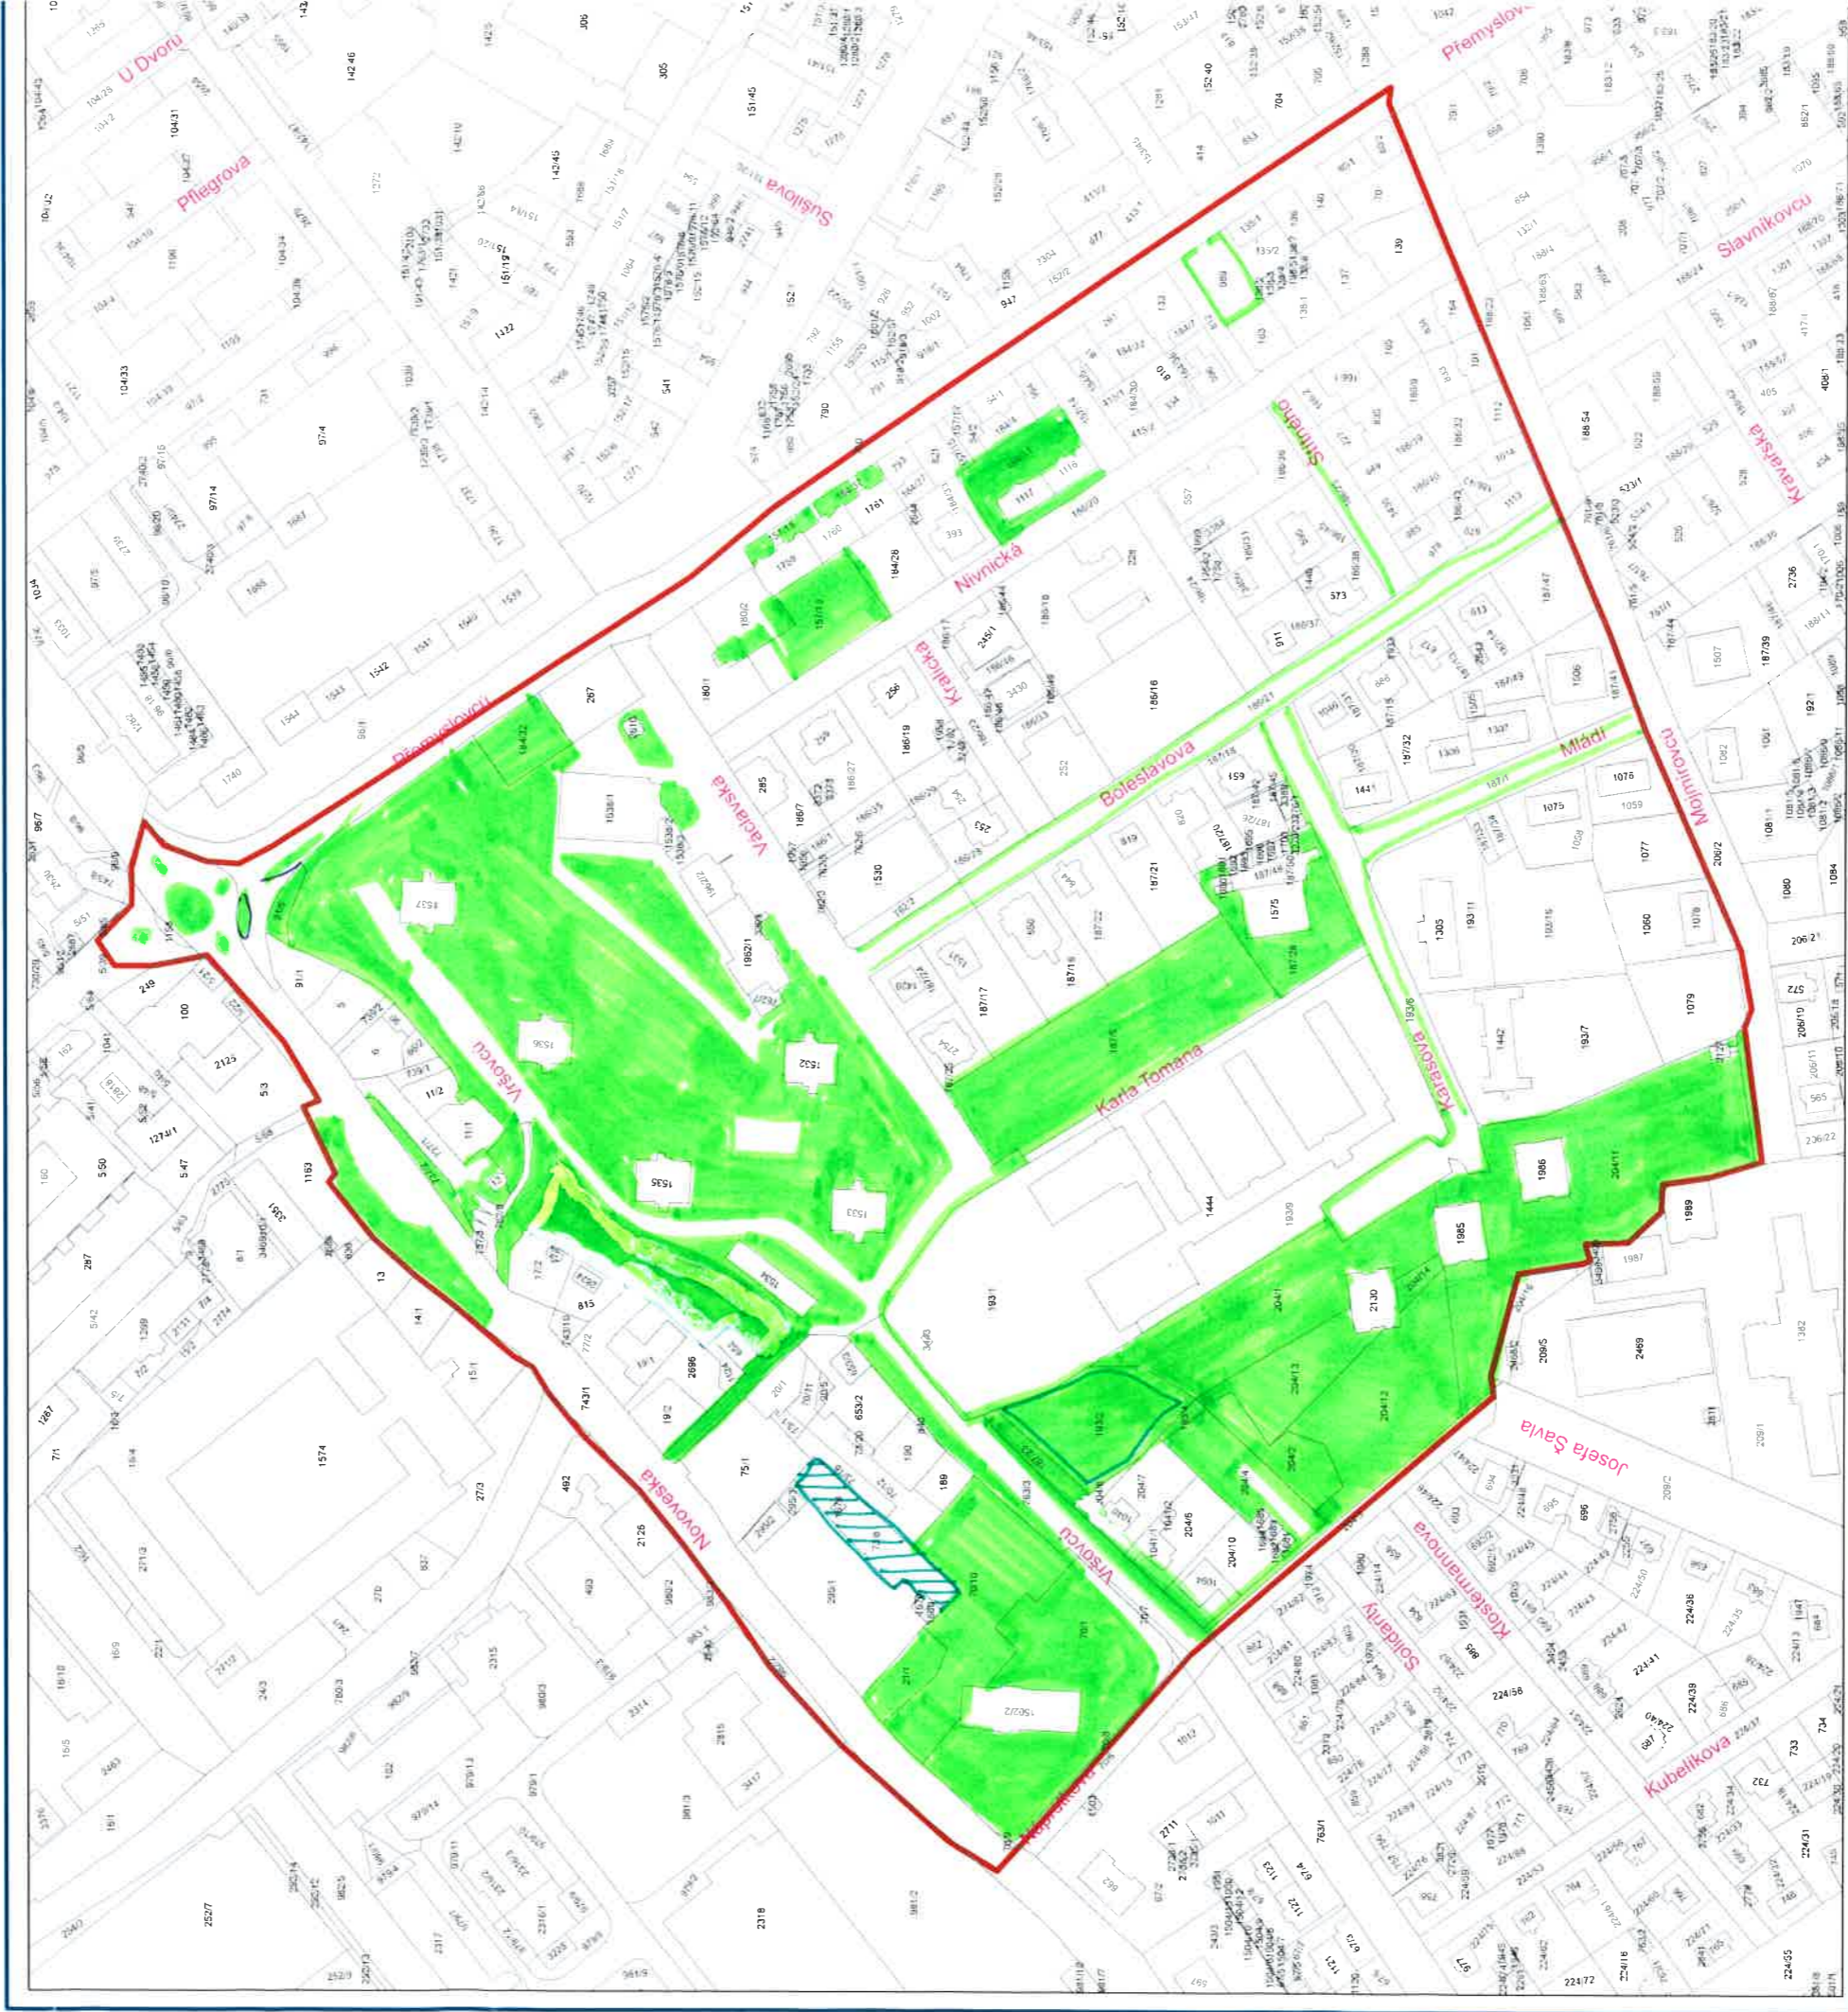

A Fifejdy

B Baarova, Novinářská

 Hranice rajonu  Hranice parcel

© Statutární město Ostrava
Zpracovalo oddělení GIS Magistrátu města Ostravy

OSTRAVA!!!

C Kollárova, Mojmírovců, Korunní

© Statutární město Ostrava
Zpracovalo oddělení GIS Magistrátu města Ostravy

1 : 1 500

S

 Hranice rajonu  Hranice parcel

OSTRAVA!!!

D Zelená, 1. máje

E Novoveská, Závišova, Raisova

 Hranice rajonu

 Hranice parcel

0 5 10 20 30

1 : 1 500

F Náprstkova, Mojmírovců

© Statutární město Ostrava
Zpracovalo oddělení GIS Magistrátu města Ostravy

0 10 20 40 60
1 : 1 500

 Hranice rajonu

 Hranice parcel

OSTRAVA!!!

 Hranice rajonu

 Hranice parcel

K Raketa, Výstavní Zelená

 Hranice rajonu  Hranice parcel

L Prům. zóna sever