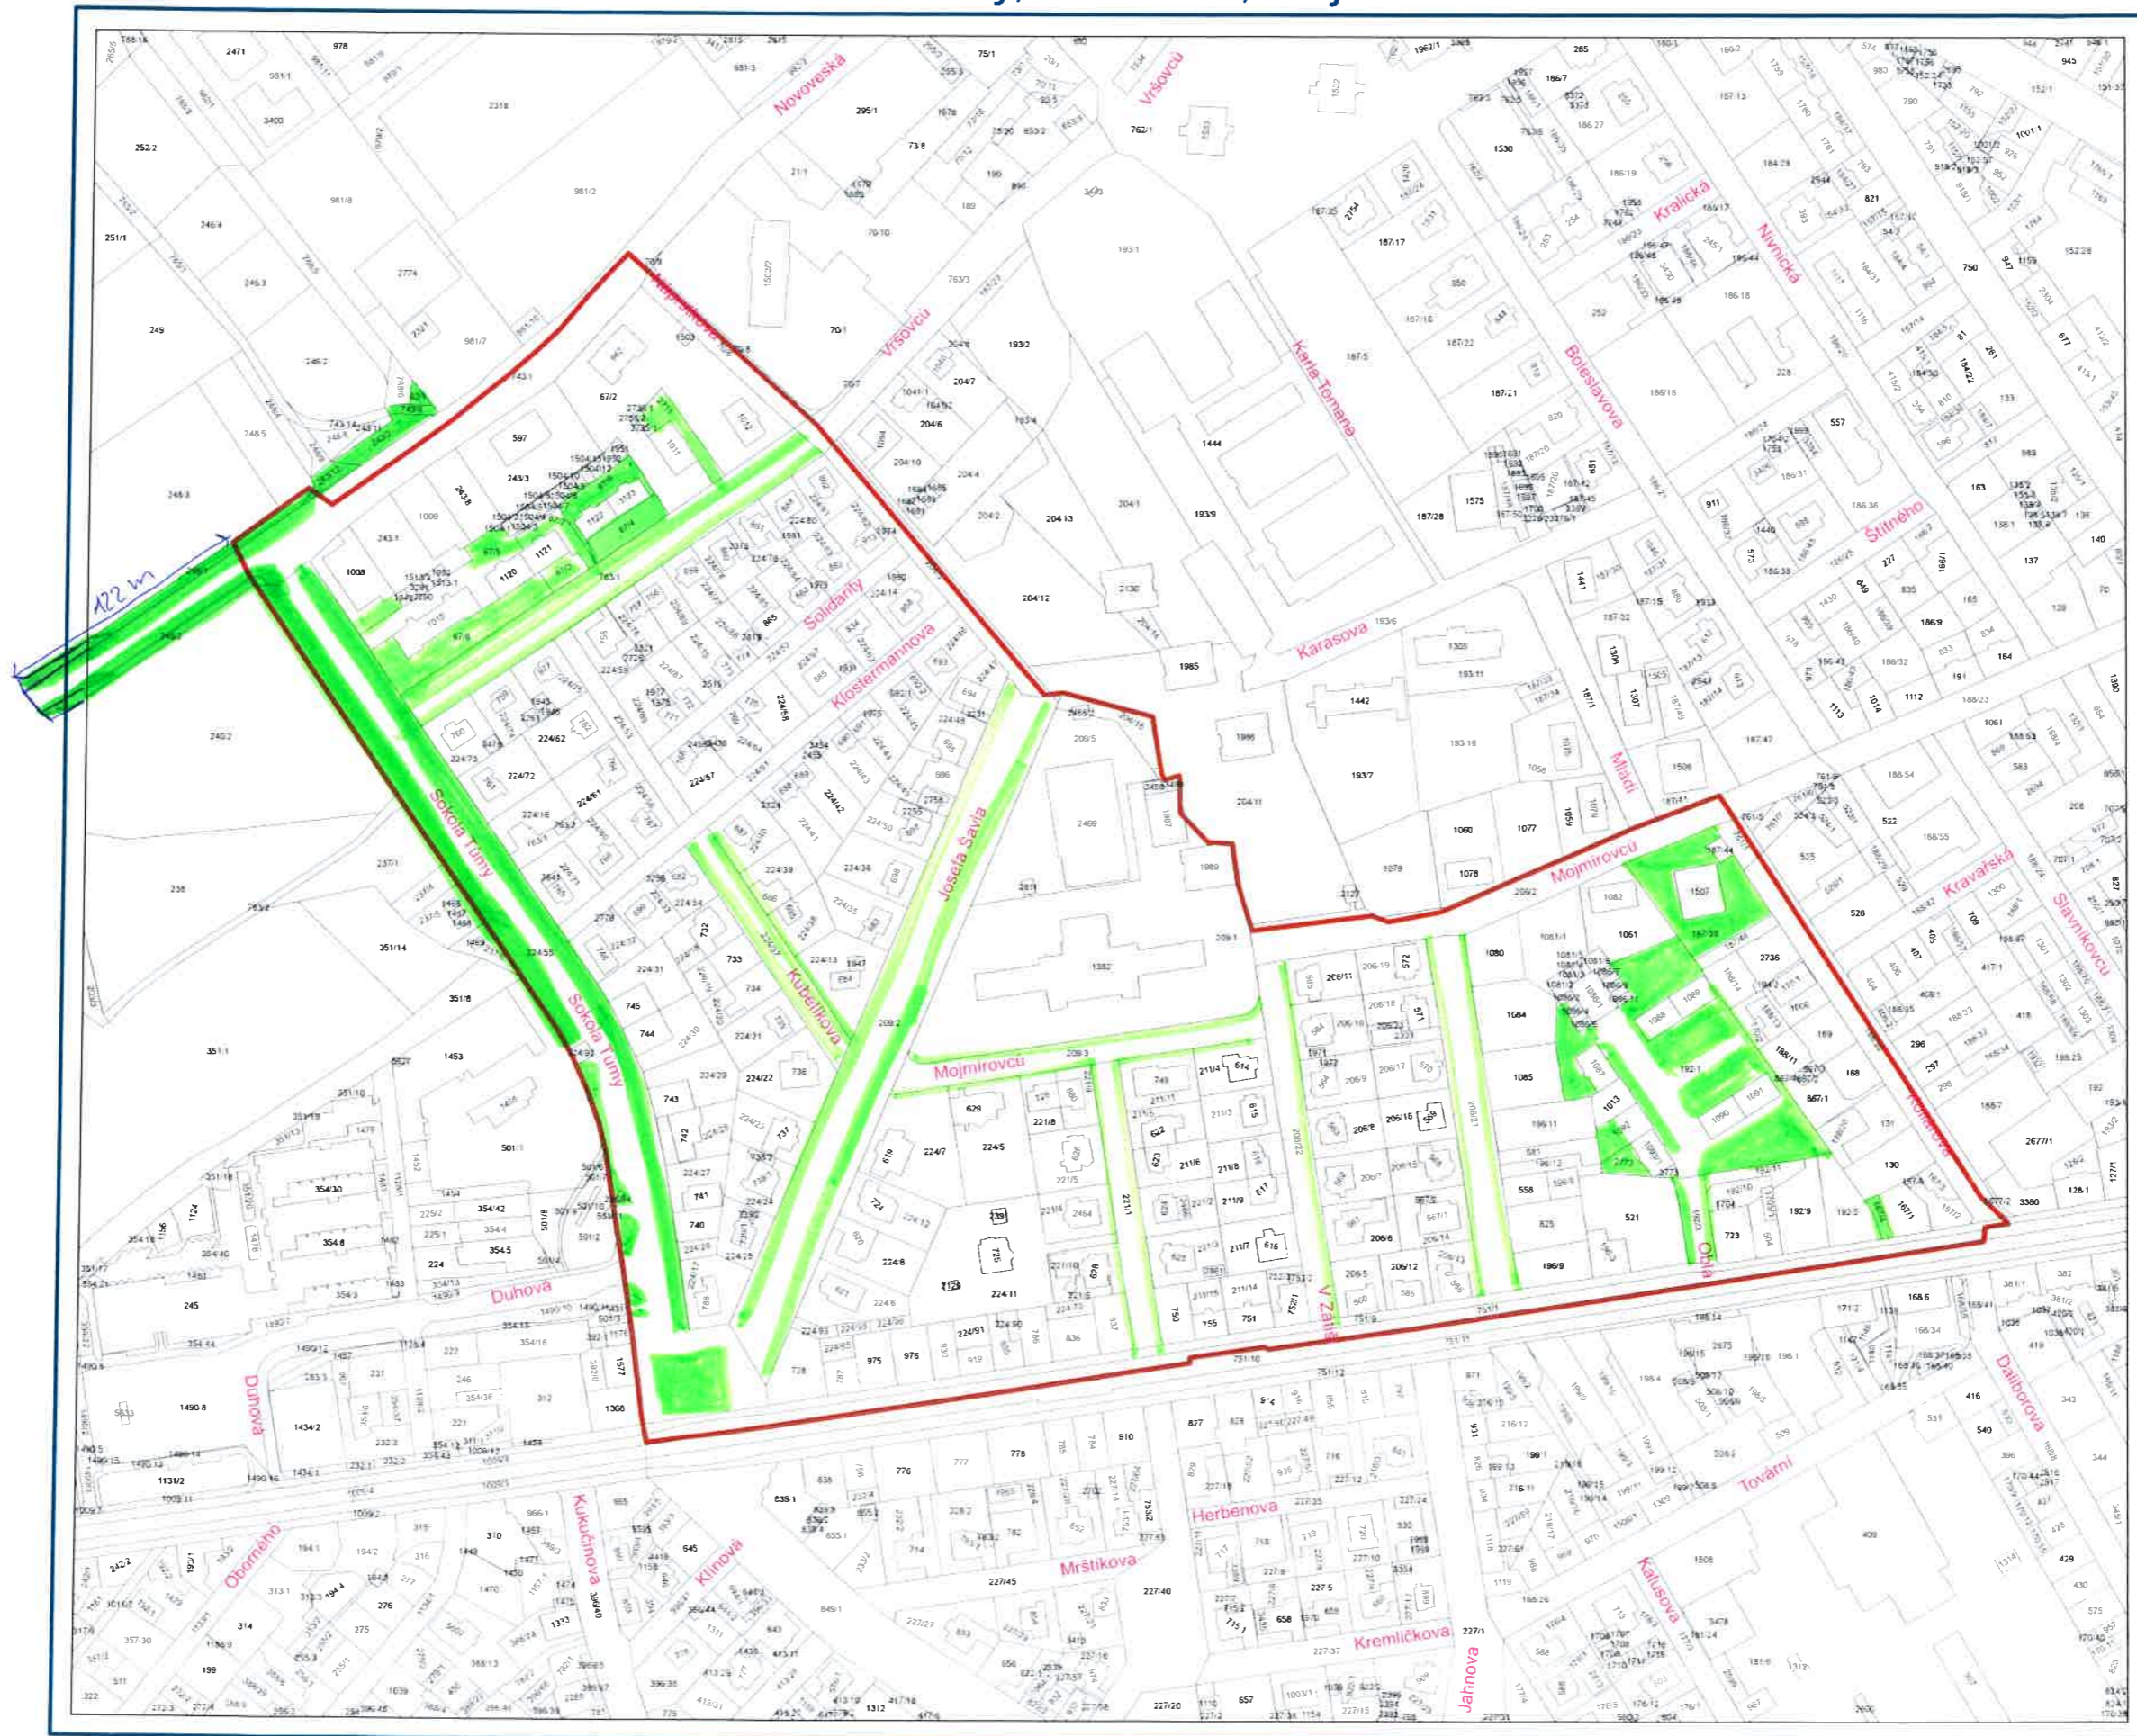

1 : 1 500

S

 Hranice rajonu  Hranice parcel

OSTRAVA!!!

D Zelená, 1. máje

E Novoveská, Závišova, Raisova

 Hranice rajonu

 Hranice parcel

0 5 10 20 30

1 : 1 500

F Náprstkova, Mojmírovců

© Statutární město Ostrava
Zpracovalo oddělení GIS Magistrátu města Ostravy

0 10 20 40 60
1 : 1 500

 Hranice rajonu

 Hranice parcel

OSTRAVA!!!

G Sokola Tůmy, Kollárova, Mojmírovců

H Hulváký

I Železárenská, Tovární, Kalusova

0 5 10 20 30 40 m

© Statutární město Ostrava
Zpracoval oddělení GIS Magistrátu města Ostravy

1 : 1 500

J Červený kříž, Daliborova, kolonie

 Hranice rajonu

 Hranice parcel

K Raketa, Výstavní Zelená

 Hranice rajonu  Hranice parcel

L Prům. zóna sever