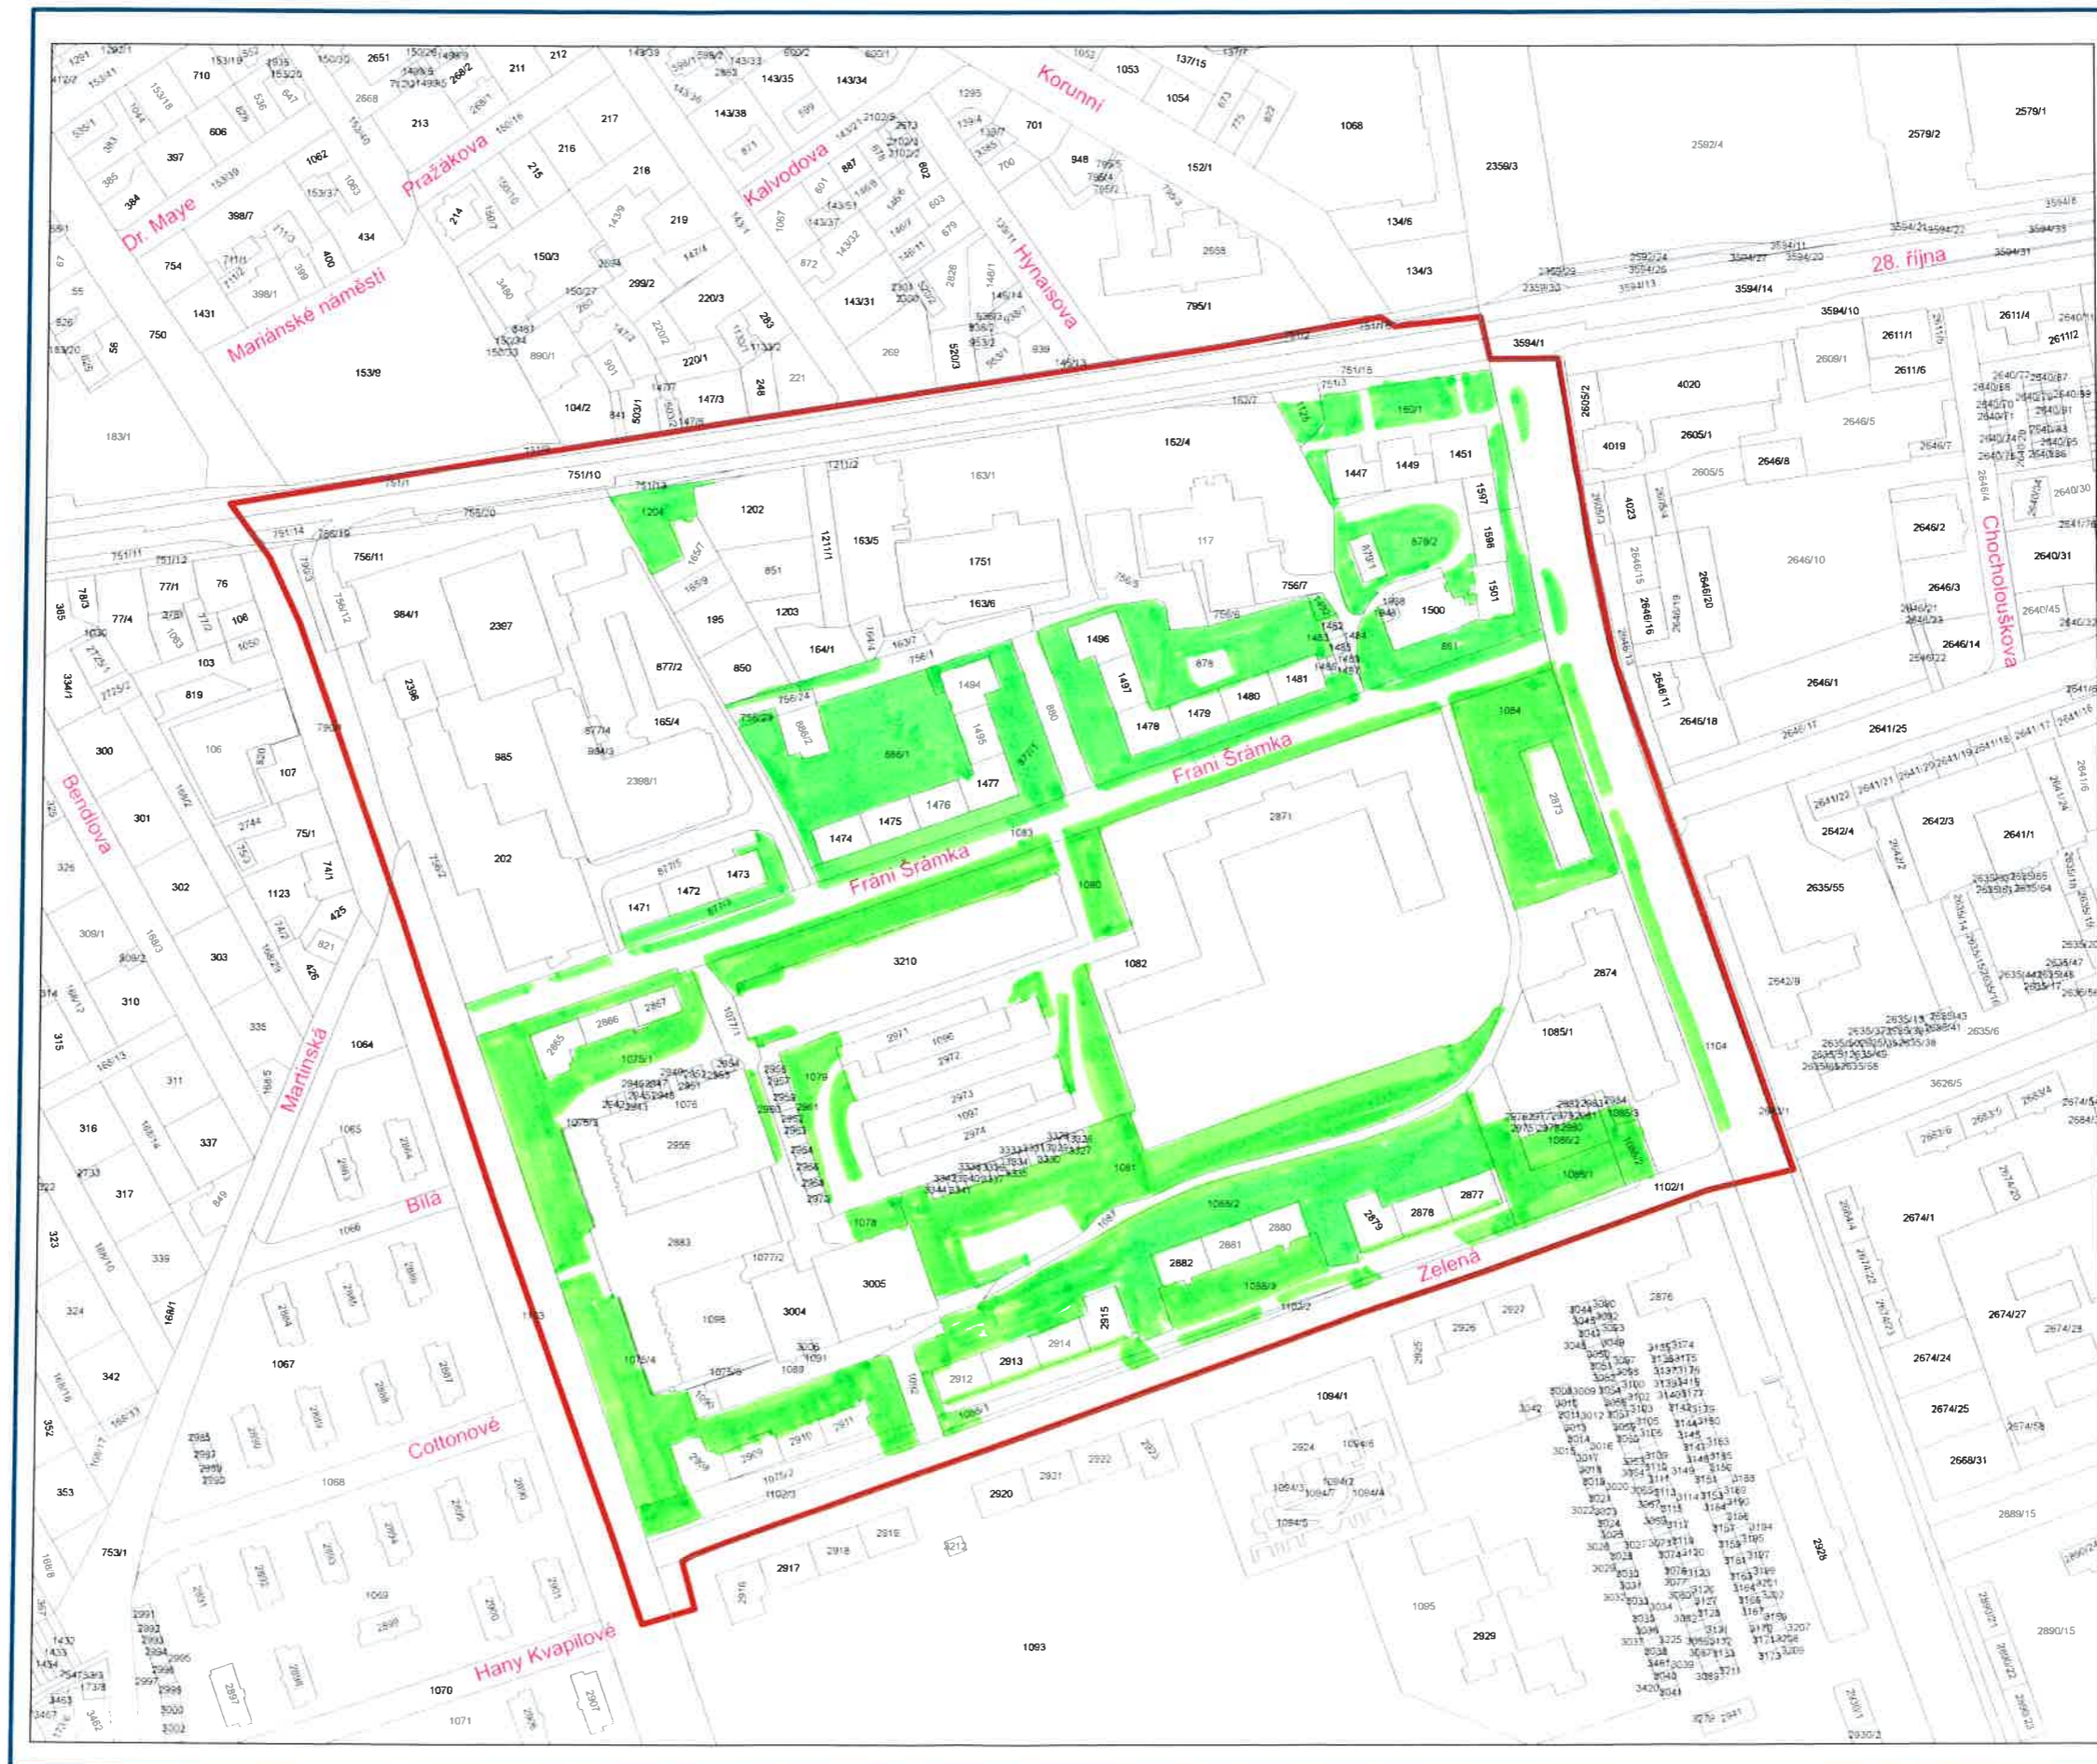

1 : 1 500

S

 Hranice rajonu  Hranice parcel

OSTRAVA!!!

D Zelená, 1. máje

E Novoveská, Závišova, Raisova

 Hranice rajonu

 Hranice parcel

0 5 10 20 30

1 : 1 500

F Náprstkova, Mojmírovců

© Statutární město Ostrava
Zpracovalo oddělení GIS Magistrátu města Ostravy

0 10 20 40 60
1 : 1 500

 Hranice rajonu

 Hranice parcel

OSTRAVA!!!

 Hranice rajonu

 Hranice parcel

K Raketa, Výstavní Zelená

 Hranice rajonu  Hranice parcel

L Prům. zóna sever