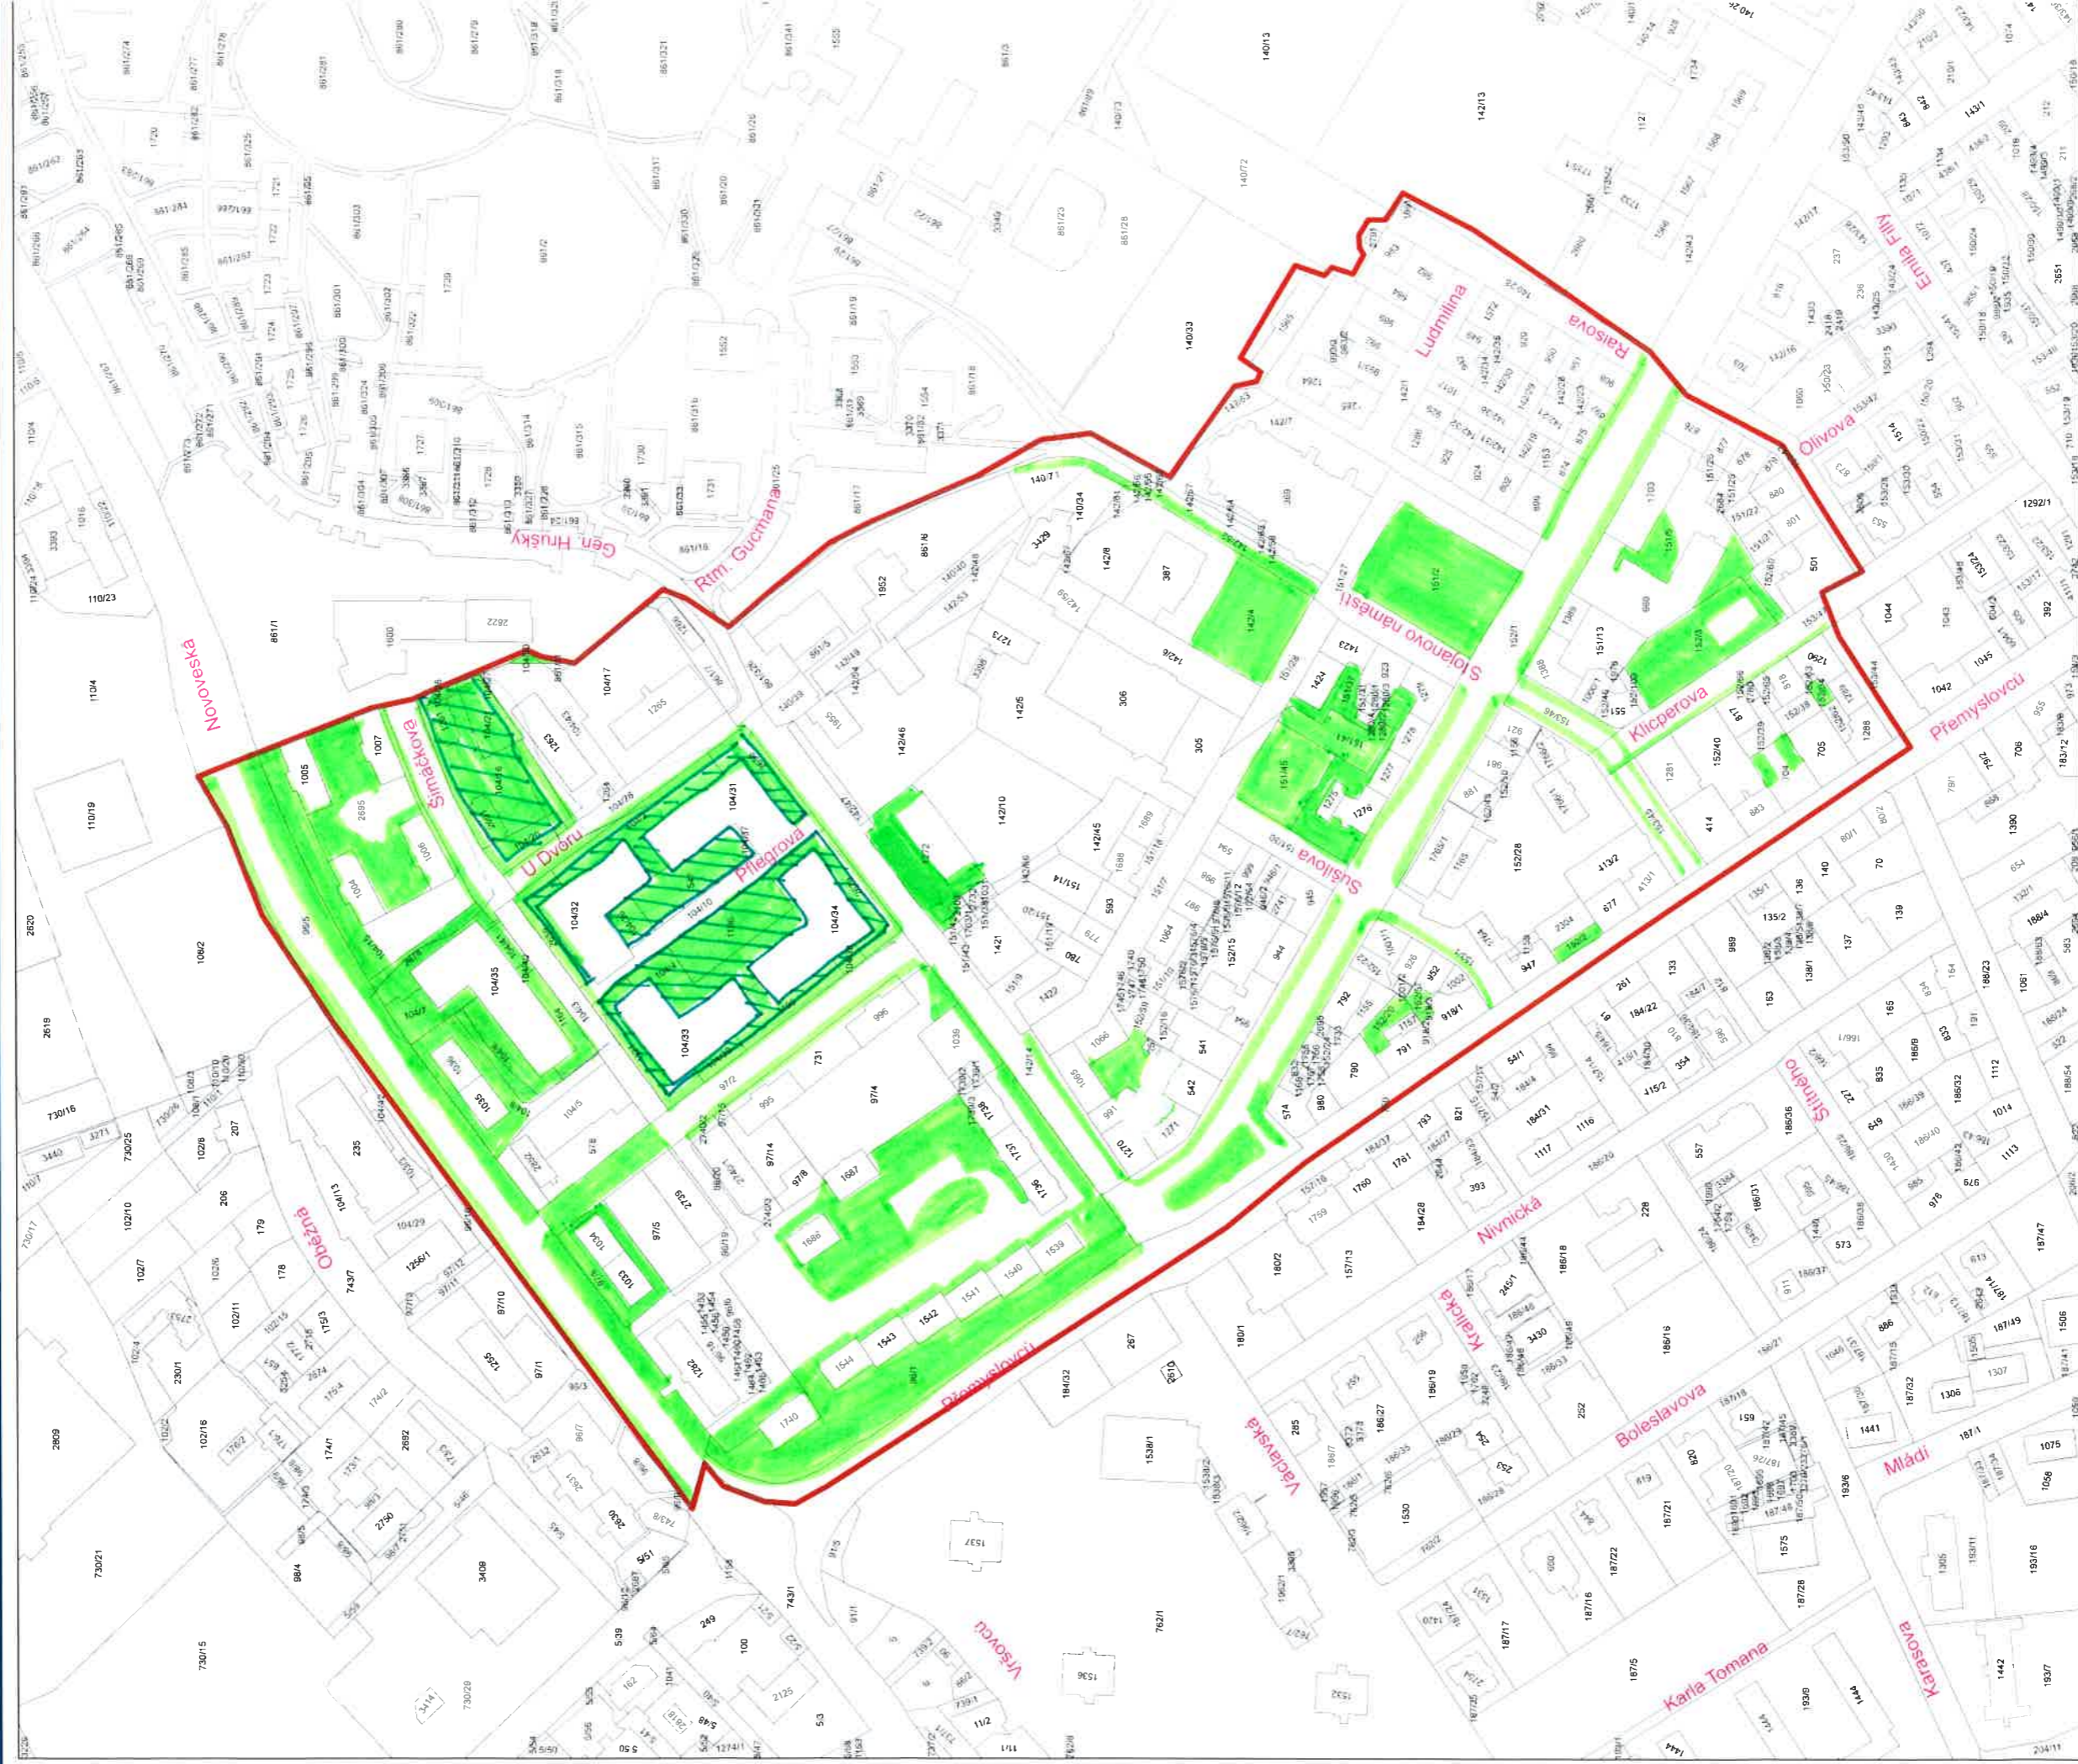

1 : 1 500

S

 Hranice rajonu  Hranice parcel

OSTRAVA!!!

D Zelená, 1. máje

E Novoveská, Závišova, Raisova

 Hranice rajonu

 Hranice parcel

0 5 10 20 30

1 : 1 500

F Náprstkova, Mojmírovců

© Statutární město Ostrava
Zpracovalo oddělení GIS Magistrátu města Ostravy

0 10 20 40 60
1 : 1 500

 Hranice rajonu

 Hranice parcel

OSTRAVA!!!

G Sokola Tůmy, Kollárova, Mojmírovců

H Hulváký

I Železárenská, Tovární, Kalusova

0 5 10 20 30 40 m

© Statutární město Ostrava
Zpracoval oddělení GIS Magistrátu města Ostravy

1 : 1 500

J Červený kříž, Daliborova, kolonie

 Hranice rajonu

 Hranice parcel

K Raketa, Výstavní Zelená

 Hranice rajonu  Hranice parcel

L Prům. zóna sever